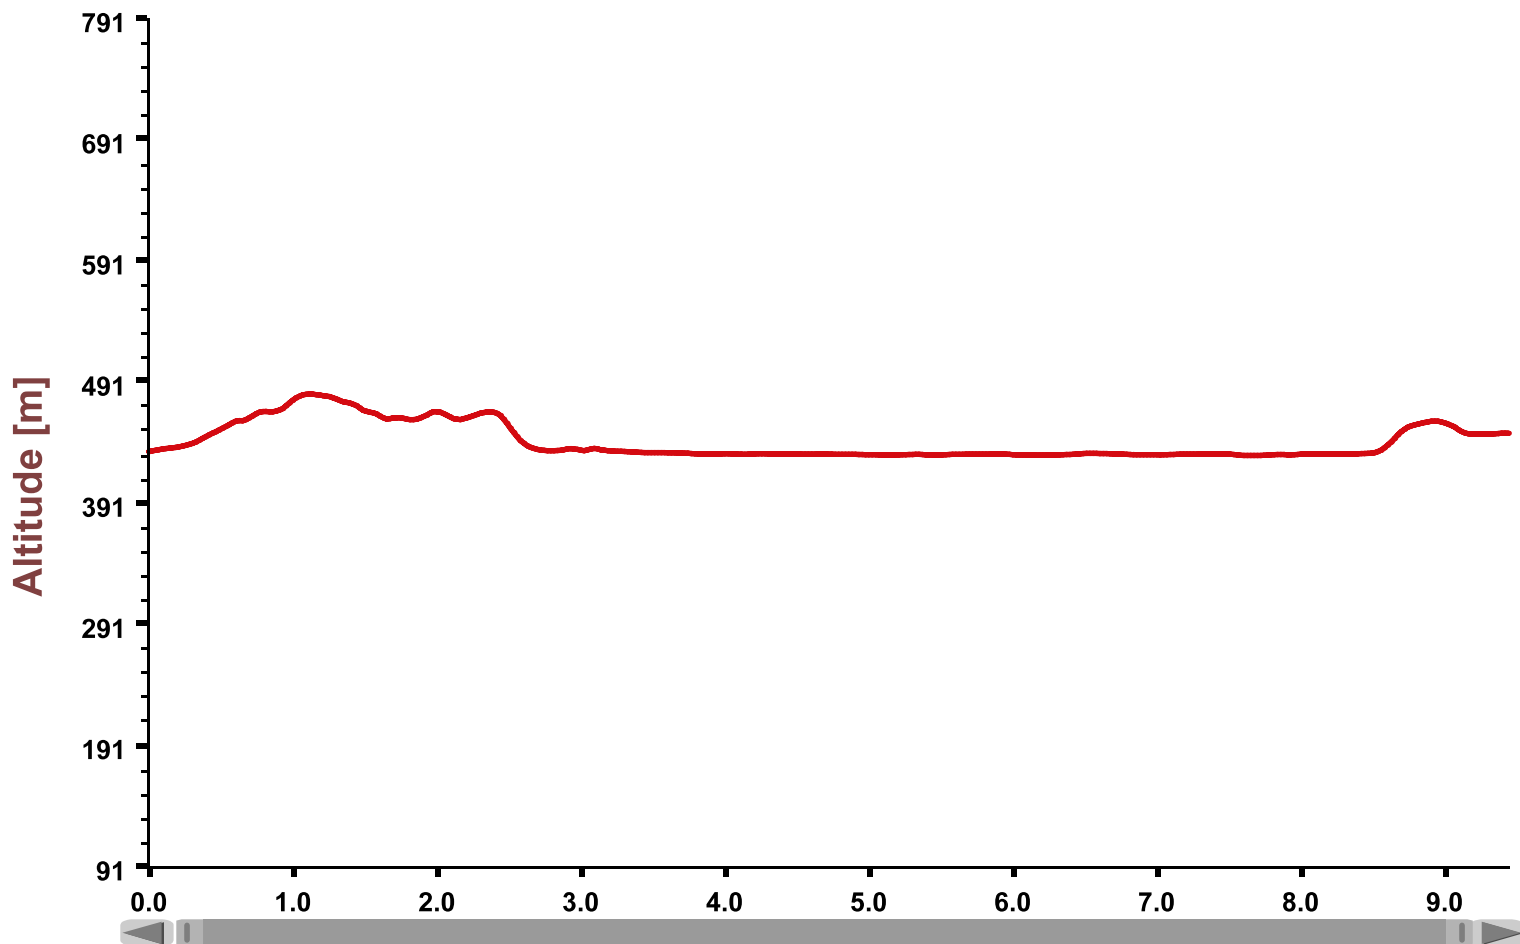

Geodaten © swisstopo (5704000138)

 Suisse Wandwege
Suisse Rando
Sentieri Svizzera
Sendas Svizras

 Suisse tout nature

Praz - Morat

Distance [km]

↔ 9.44 km

↗ 101.1 m

↘ 86.0 m

🚶🕒 2 h 18 min

🚴🕒 1 h 16 min