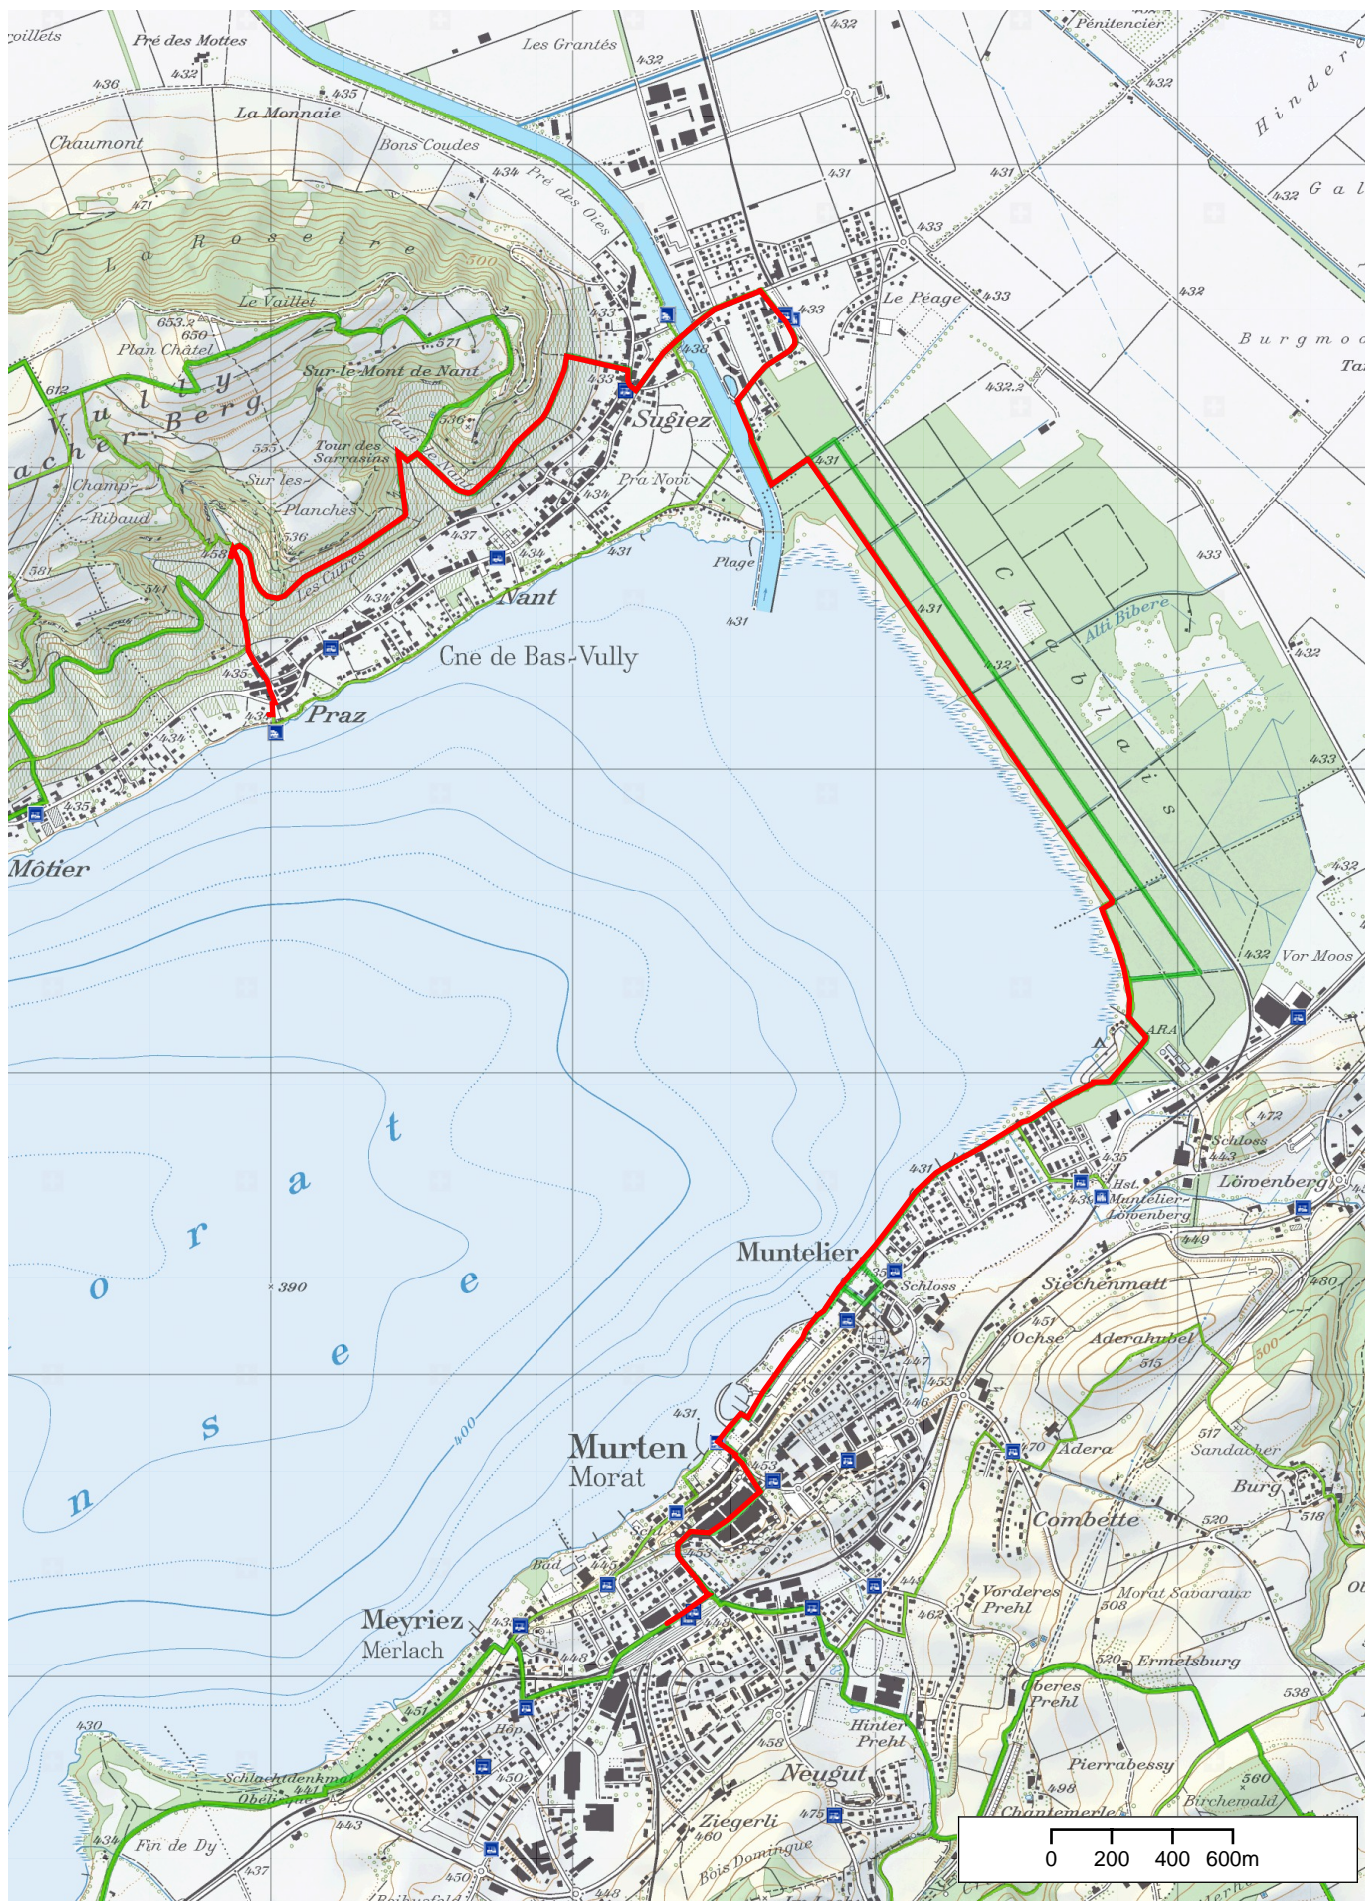

Découvrez les plus beaux tours de marche, de vélo, de VTT, de roller et de canoë: www.suissemobile.ch

Echelle 1: 25000

Partenaires de SuisseMobile:

 Schweizerische Eidgenossenschaft
Confédération suisse
Confederazione Svizzera
Confederaziun svizra

Geodaten © swisstopo (5704000138)

 Suisse Wandwege
Suisse Rando
Sentieri Svizzera
Sendas Svizras

 Suisse tout nature

Praz - Morat

Distance [km]

↔ 9.44 km

↗ 101.1 m

↘ 86.0 m

🚶🕒 2 h 18 min

🚴🕒 1 h 16 min